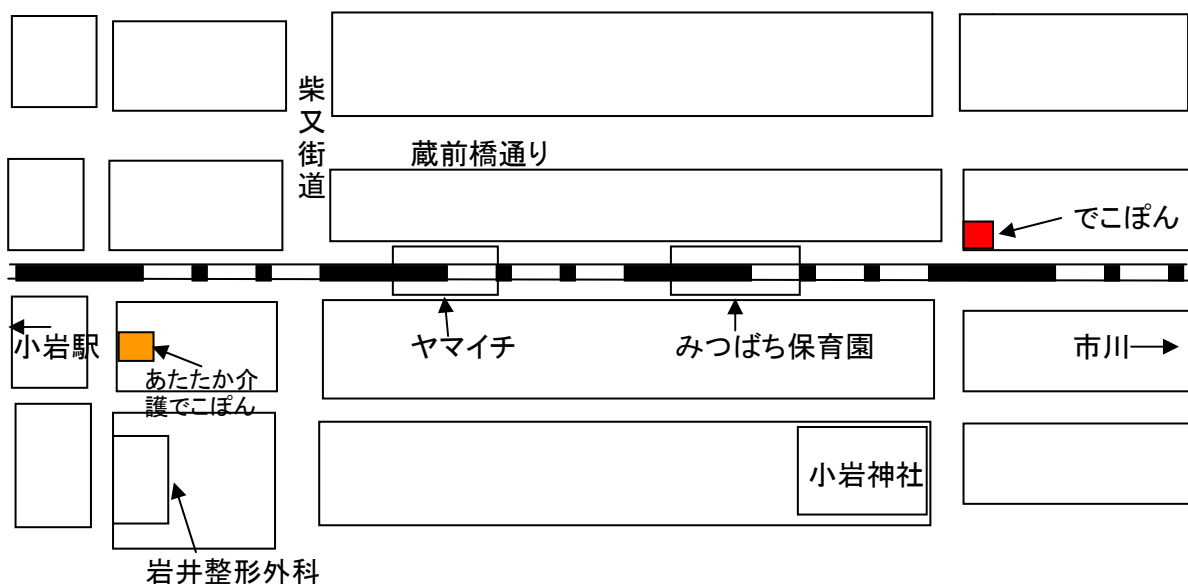

移転のお知らせ

あたたか介護でこぼん小岩は下記にて、「でこぼん」として新たに開業をいたしました。

電話 03-5612-4451

住所 北小岩1-10-1サンライズⅡ-103