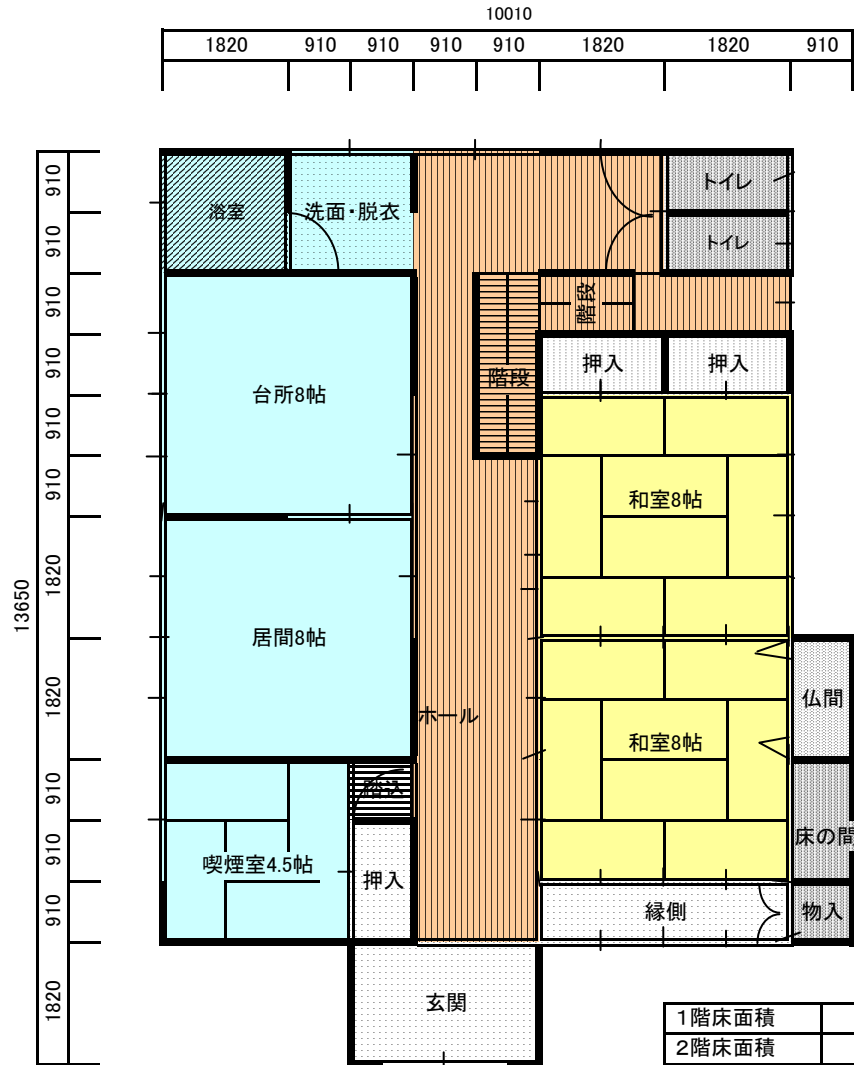

【ハイツさくら 間取り】

1階

1階床面積	116.76㎡(35.25坪)
2階床面積	59.62㎡(18.00坪)
延床面積	176.38㎡(53.25坪)
建築面積	116.76㎡(35.25坪)

1階 S=1:100

2階

2階 S=1:100