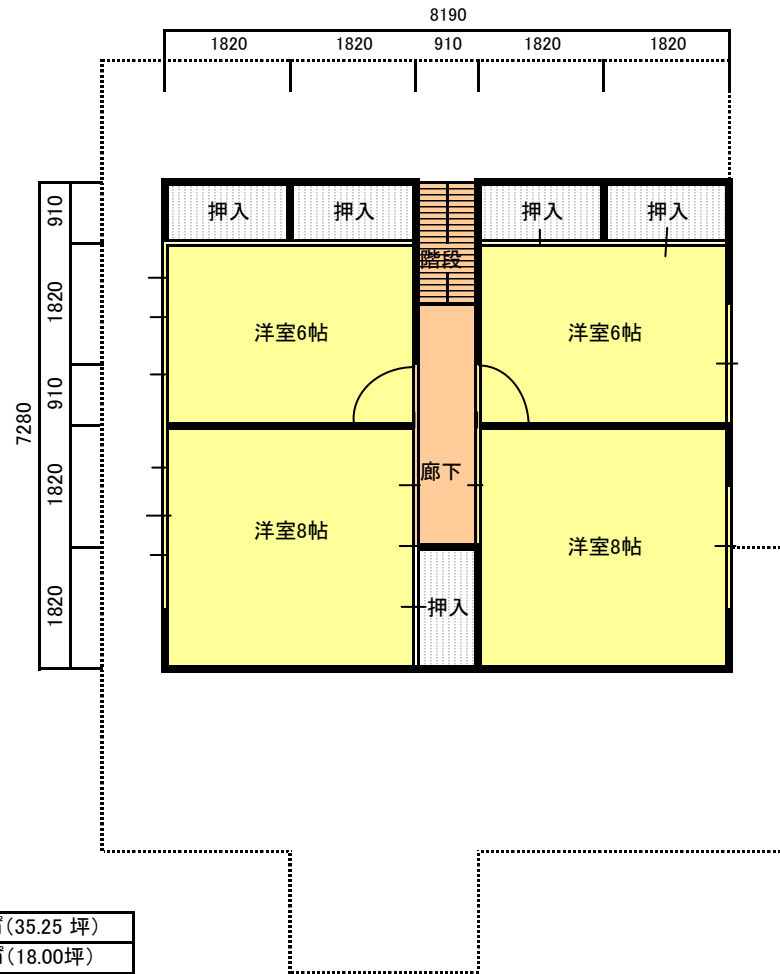

【ハイツさくら 間取り】

1階

1階床面積	116.76㎡(35.25坪)
2階床面積	59.62㎡(18.00坪)
延床面積	176.38㎡(53.25坪)
建築面積	116.76㎡(35.25坪)

1階 S=1:100

2階

2階 S=1:100