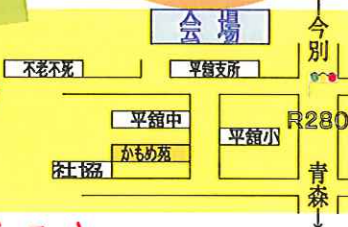

# 地域交流会

ゆいのえ  
～結の会～

日時:平成23年9月4日(日) 10時30分～15時  
会場:平館体育館&湯の沢温泉ちゃぼらっと駐車場

(催し物)