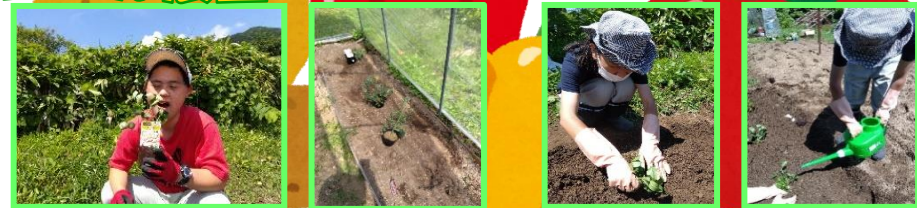

のうえん エコル農園

少し遅いですが、エコル農園を開始しました。収穫が楽しみです！

1日	土		17日	月	空き缶回収
2日	日		18日	火	おが粉運搬
3日	月	空き缶回収	19日	水	空き缶回収
4日	火	おが粉運搬	20日	木	舞茸配達
5日	水	空き缶回収	21日	金	道の駅巡り
6日	木	舞茸配達	22日	土	
7日	金	ポウリング	23日	日	
8日	土		24日	月	空き缶回収
9日	日		25日	火	おが粉運搬
10日	月	広報誌折込	26日	水	空き缶回収
11日	火	おが粉運搬・広報誌折込	27日	木	おが粉運搬・舞茸配達
12日	水	空き缶回収・広報誌折込	28日	金	体重・血圧測定
13日	木	おが粉運搬・舞茸配達	29日	土	
14日	金	焼き焼きパーティー・整容チェック	30日	日	
15日	土		31日	月	空き缶回収
16日	日				

エコルでは、よりいっそう地域のお役に立てるよう、幅広く皆さまのご意見やご要望を募っていきたくと考えています。地域でお困りのことなどございましたら、ぜひ私どもにお声をお寄せください。

エコル

ホームページ : <http://care-net.biz/o2/ekor/>